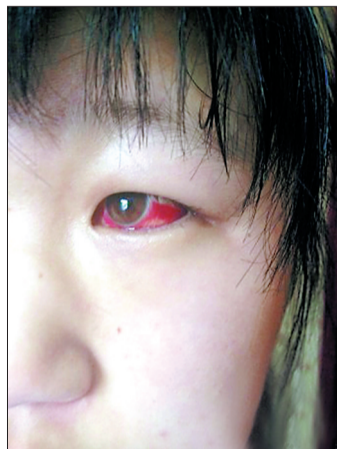

网曝吉林大安一学校甲醛超标

大安市政府：甲醛检测结果为合格，会诊结果暂不支持甲醛中毒诊断

▲一名学生眼睛通红
▲多名学生手拿检查资料
(网络图片)

北京一男子“涉嫖”被控制后身亡

当天是其结婚纪念日

□据《新京报》

5月7日晚,中国人民大学环境学院2009级硕士研究生雷洋离家后身亡,北京昌平警方通报称,警方在查处足疗店过程中,将“涉嫌嫖娼”的雷某控制并带回审查,此间雷某突然身体不适,经抢救无效身亡。

记者从雷洋家属的代理律师处获悉,家属对此事存多个疑点,但尚未得到警方回应。

家属称雷洋出门去接亲属后失联

由雷洋的同学发布的一份情况说明称,5月7日,由于雷洋夫妇刚得一女,其亲属欲来京探望,航班预计当天23时30分到达。当天21时许,雷洋从家里出门去首都机场迎接亲属,之后失联。

8日1时,家人接昌平东小口派出所消息,赶赴派出所。他们于1时30分左右赶到后,被告知雷洋因涉嫌嫖娼,在被警车带往派出所途中因突发心脏病而死亡。

8日4时30分,家属见到了雷洋的尸体,发现其手臂和头部有明显瘀血。警察表示,雷洋本人承认嫖娼。途中他曾强烈反抗,跳车时头部着地,因此受伤。

(网络图片)

□据 中国青年网

有网友日前发微博称,由于学校新建的宿舍和购进的学生桌椅甲醛含量严重超标,来自吉林省大安市新艾里乡学校初中三年级的学生,出现咳嗽不止、恶心、呕吐等症状。大安市政府日前发布消息称,目前会诊结果暂不支持甲醛中毒诊断,考虑可能为感染性疾病。

1 网友微博披露 学生住宿舍出现不适症状 医院确诊:甲醛中毒

9日上午,有网友发微博称,来自吉林省大安市新艾里乡学校初中三年级的学生,由于学校新建的宿舍和购进的学生桌椅甲醛含量严重超标,出现咳嗽不止、恶心、呕吐等症状。该网友在微博中表示,经长春市吉林大学白求恩第一医院检查,确诊学生是甲醛中毒。

2 学生患上何病? 有的肺部有阴影、结节,有的流鼻血

记者9日联系上最初发微博的鹏鹏,鹏鹏称其是该校一名学生的亲属,宿舍装修好后,去年10月学生入住。“孩子住进去后就开始出现类似感冒的症状。”鹏鹏说,随后家长带领出现症状的学生去医院检查发现,大部分学生肺部有阴影、结节。

记者发现,鹏鹏在微博中还附了6张照片,在其中一张照片中一名学生眼睛通红,在另一张照片中有几团沾满鲜血的卫生纸。他表示,去年10月学生搬进宿舍时,天