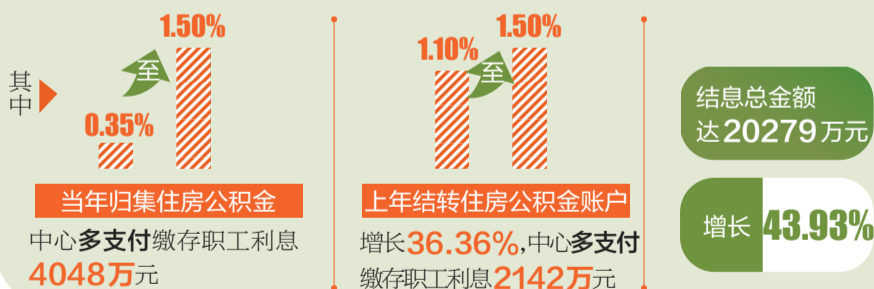

我市2016年度住房公积金结息工作完成,5种方式可查结息金额

公积金结息利率涨了 人均多得约104元

□记者 连漪 通讯员 卢彦飞

公积金账户结息了,全市结息总额超过2亿元,快去看看您的公积金账户多了多少钱。昨日,《洛阳晚报》记者从市住房公积金管理中心了解到,我市2016年度住房公积金结息工作顺利完成。

绘制 赵韵

1 执行新政策,存款利息统一为一年期定期

根据住房公积金管理条例的相关规定,住房公积金每年结息一次,结息日为6月30日,利息在7月1日转为职工本金。

此前,职工个人的住房公积金存款,当年度(指当年的7月1日至次年的6月30日)归集的按照结息日中国人民银行挂牌公告的活期存款利率标准计算利息,结息后转入上年结转户。

上年度结转的按结息日中国人民银行挂牌公告的三个月定期存款基准利率标准计算利息。

今年2月21日,住建部等部门印发的《关于完善职工住房公积金账户存款利率形成机制的通知》,将原来当年归集住房公积金账户余额按照活期利率(0.35%)和上年结转住房公积金账户余额按照三个月定期存款基准利率(1.10%),统一调整为按一年期定期存款基准利率(年利率1.50%)执行。2016年度住房公积金结息依据了这项新政策,这也就意味着缴存职工账户中获得的利息比以前多了。

2 人均结息340余元,比旧方法增加了约104元

据介绍,今年该中心(不含铁路分中心)

共为**593725**名(包括已封存账户)开户缴存职工进行结息,结息总金额为**20279万元**,人均结息**340**余元,利息已于7月1日分别记入每位住房公积金缴存人账户本金

调整后,市住房公积金管理中心较调整前结息方式**多支付**缴存职工利息**6190万元**,粗略计算人均结息**增加了约104元**

3 5种方式可查询住房公积金结息金额

如果您想了解住房公积金账户结息的具体金额,可通过以下五种方式。

方式一:短信查询

凡是中国移动或者中国联通的住房公积金签约用户,都将陆续收到关于本人住房公积金账户余额变化的告知短信,请注意查收。非签约用户也可现在申请,今后可以免费接收相关短信。具体办理方法为:

1. 中国移动用户应先通过本人手机编辑“QY*身份证号码*姓名”或“QY*公积金账号*姓名”,发送至106573220102进行签约,签约成功后即可进行住房公积金短信查询、接受提醒服务。如需取消签约,编辑短信“QXQY*身份证号码*姓名”发送至106573220102即可。

2. 中国联通用户应先通过本人手机编辑“QY*身份证号码*姓名”或“QY*公积金账号*姓名”,发送至106557320102进行签约,签约成功后即可进行住房公积金短信查询、接受提醒服务。如需取消签约,编辑短信“QXQY”发送至106557320102即可。

方式二:柜台查询

职工本人或单位经办人员出示本人身份证可到市区营业部、东城营业部、驻行政服务中心窗口及各县(市)区管理部进行现场查询。

方式三:自助终端查询

按提示输入职工个人身份证号或个人公积金账号进行自助查询。

方式四:12580人工语音台查询

向话务员报送身份证号码等信息进行语音查询。

方式五:网上在线查询

1. 登录洛阳市住房公积金管理中心(www.lyzfgjj.com),点击首页“在线查询”模块,输入您的身份证号码、公积金账号或姓名,即可查询本人公积金账户信息。

2. 登录洛阳·无线城市(www.lywxcs.com),点击首页“绿色通道——住房公积金”模块,输入您的姓名、身份证号码或公积金账号、手机号码(适用于中国移动用户),即可查询本人公积金账户信息。

洛阳阳光男科医院

男科专线 0379-63156789

院址:洛阳市九都路与解放路口西南角

洛阳民生

首席编辑/小勇 校对/王惠 组版/洪岭

广告热线:65139977 65139988

洛阳晚报 装修装饰汇

地址:西工区唐宫西路36号唐宫大厦8楼

排名不分先后顺序

1. 市建筑装饰协会资质认证会员单位
2. 河南林丰装饰工程有限公司 专业家装 设计施工,真材实料 60899988
   - 洛阳蓝天装饰设计工程公司 65222019
   - 百艺建筑装饰工程有限公司 13603796286
   - 洛阳坤宏建筑装饰有限公司 60686953
   - 天鹤装饰设计工程有限公司 63340266
   - 万事达装饰工程有限公司 15937956636
   - 洛阳泛亚装饰工程公司 18211911622
   - 锦升装饰设计工程有限公司 65198378
   - 洛阳新时代装饰有限公司 60190088
   - 盛装装饰工程有限公司 15517940357

- 东兴装饰设计工程公司 18137998119
- 洛阳尚格设计装饰公司 18638815151
- 锦天装饰设计施工一级资质 63106888
- 大为装饰设计施工一级资质 65559796
- 洛百装饰工程有限公司 63233694
- 华美家俱装饰公司二级资质 62325072
- 超凡装潢设计工程有限公司 63362668
- 德龙装饰工程有限公司 63359288
- 华美装饰工程有限公司 13903796829
- 河南宏发装饰工程有限公司 63362889
- 世宝建筑装饰工程公司 13938867219
- 豪幕墙装饰工程有限公司 13783171928

- 前进装饰设计工程有限公司 63276566
- 龙迈装饰设计工程公司 18637952369
- 中馨艺装饰工程设计公司 13353905515
- 泰和装饰设计工程有限公司 62269228
- 洛阳亚杰装饰工程有限公司 63508669
- 孔院装饰工程有限公司 13838866060
- 伟安装饰设计工程有限公司 63332759
- 洛阳银马装饰工程有限公司 63260678
- 红星郭是设计工程公司 13592003198
- 洛阳百年装饰工程有限公司 65196999
- 洛阳正祺装饰工程有限公司 63319998
- 洛阳源亚装饰工程有限公司 63361290

- 大地远宏装饰工程有限公司 65159968
- 洛阳启航装饰工程有限公司 60688666
- 德峰建筑装饰工程公司 18637966699
- 家年华装饰工程有限公司 63263180
- 洛阳广美装饰工程有限公司 63935330
- 洛阳嘉世装饰工程有限公司 63335652
- 洛阳佛阳装饰工程有限公司 15637997012
- 延枫装饰工程有限公司 18638349897
- 大帮装饰设计施工二级资质 65920558
- 洛阳城市人家装饰有限公司 65552536
- 香港谷一设计施工二级资质 4001050006

2016年7月6日 星期三