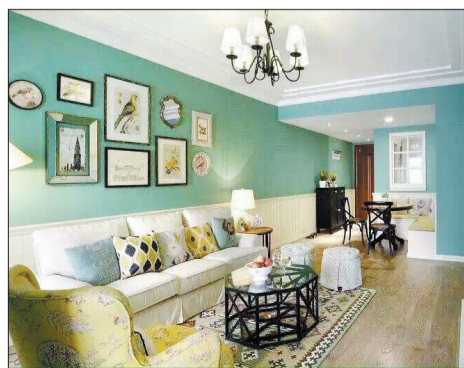

硅藻泥墙面效果图

(店家供图)