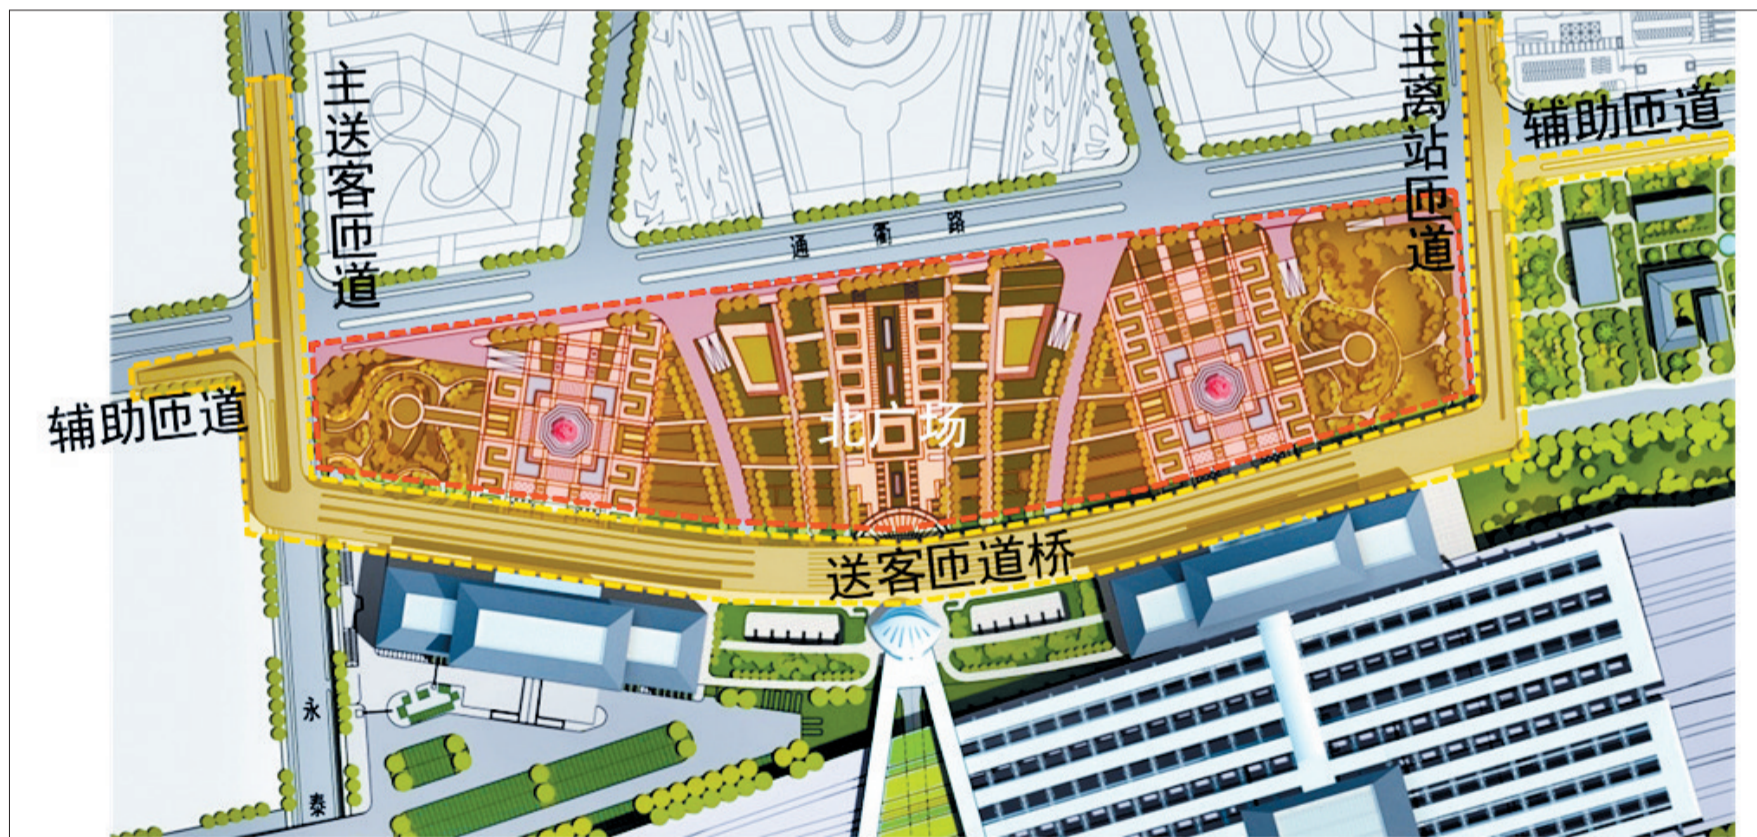

# 洛阳晚报

主流 责任 贴心 实用

A01

多云到晴  
-1℃~8℃

2016年12月13日 星期二  
农历丙申年十一月十五

中国10大地市晚报  
总第7036期

洛阳日报报业集团主管主办出版  
今日3套(A、B、C套)共44版

66778866

## 把握关键环节 加快推进实施 全力建好洛阳龙门站综合交通枢纽

会议审议并原则通过《中央环境保护督察反馈意见整改方案》《洛阳市法治政府建设实施方案(2016—2020年)》 **A02**

## 地铁1号线、2号线试验段 月底开工

史家湾地铁站试验段、龙门综合枢纽地铁站试验段施工期间,沿线交通可能受影响,相关部门已制订交通疏解方案,市民在通过施工区域时请减速慢行 **A04**

高铁龙门站送客匝道效果图

未来,洛阳龙门站综合交通枢纽的送站落客平台,将西起永泰街,东至长兴街,实现高铁龙门站、长途客运南站共用共享,并在两侧各设置两条辅助匝道,有效分流车辆,减少交通堵塞