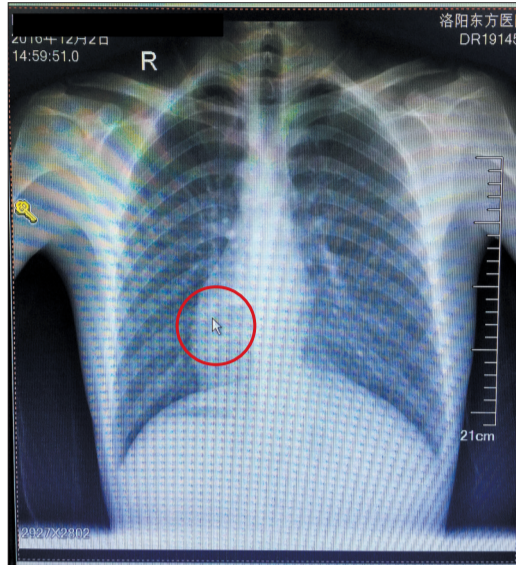

# 心脏长在右边,他竟是“镜面人”

孟津一小伙儿内脏长反,出现概率为百万分之一,或与基因有关,不影响正常生活

□记者 郭学锋 通讯员 尤云飞 文/图

## 2 罕见:内脏全长反,骶尾部溃烂或与此有关

“刚入院时,张强骶尾部的溃烂面直径有3厘米,会诊后,我们推测他患的是一种名叫先天性皮肤窦道的疾病。”张强的主治医生代涛说,由于张强患病时间较长且溃烂面出现感染症状,他们决定为其实施手术。

然而在术前,医院为张强检查时发现他的内脏位置与正常人不同,心脏和胃反长在了右侧,肝脏、胆囊长在了左边,胰腺、盲肠等脏器也都长反了位置,医生据此判断张强是医学上罕见的“镜面人”。“我们推测张强患上先天性皮肤窦道这个病,或许跟他‘镜面人’存在一定的联系。”代涛说。

对于自己是“镜面人”一事,张强在惊诧之余想起一件事:上小学时,老师让大家把手放在左胸感受心跳,他却在胸部偏右的位置摸到了心跳。“不是这次检查,还真不知道自己是‘镜面人’。”张强说。

## 3 医院:或与基因有关,但不影响正常生活

记者了解到,虽然张强是“镜面人”,但术前检查结果显示,他身体指标符合手术标准。上周,医生已为他做了治疗先天性皮肤窦道的手术。目前,他恢复良好,很快就能出院。

代涛告诉记者,张强的异常可能与基因有关——“镜面人”的出现概率为百万分之一。医学上认为造成“镜面人”的原因是胚胎发育时,脏器发生了翻转。

X光片显示,红圈所在处为张强的心脏位置

代涛说,正常情况下,如果“镜面人”的内脏完好,且与正常人一样,寿命也就与常人无明显差别。因此这对人的健康、生活都没有太大影响。