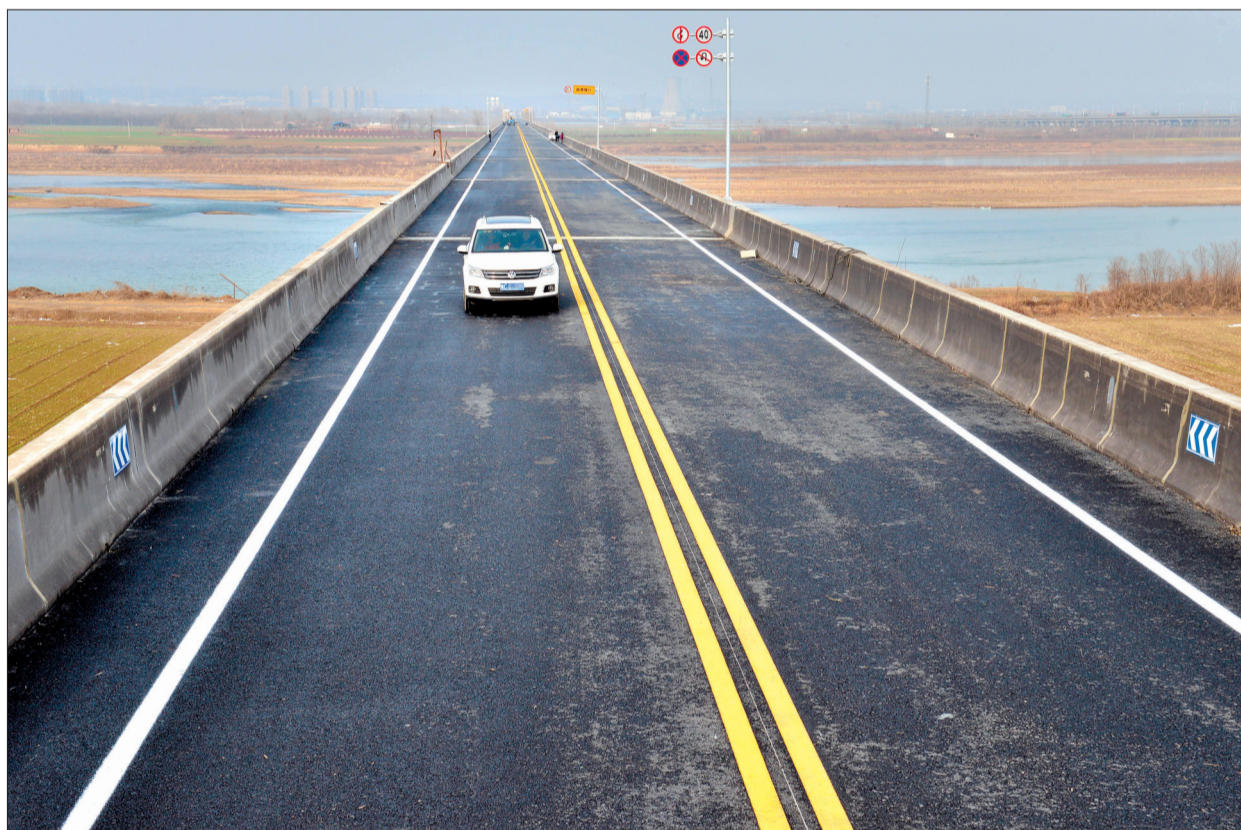

洛阳晚报

主流 责任 贴心 实用

A01

晴天到多云
-5℃~7℃

2016年12月27日 星期二
农历丙申年十一月廿九

中国10大地市晚报
总第7048期

洛阳日报报业集团主管主办出版
今日3套(A、B、C套)共44版

本报24小时新闻热线
66778866

我市城乡居民医保 下月起全面并轨

不管是城镇居民还是农村居民,全部统一筹资政策、统一医保待遇、统一医保目录、统一定点管理 **➔A04A05**

黄河公路大桥今起恢复通行

今日,207国道洛阳黄河公路大桥恢复通行。昨日下午,《洛阳晚报》记者在现场看到,新铺设的沥青桥面和新划设的道路标线格外醒目,数十名工人正忙着对大桥做最后一次排查。

10月31日,该桥开始封闭施工。此次大桥加固改造工程的“重头戏”是更换全部桥梁支座,同时重铺桥面沥青等。