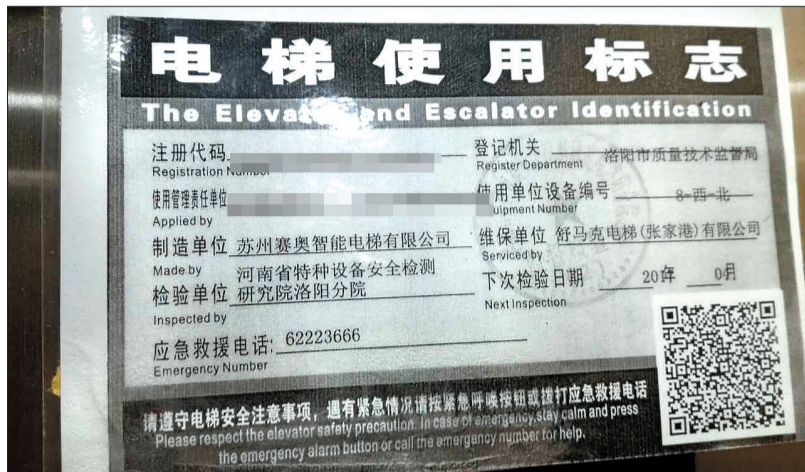

洛龙区一小区的电梯轿厢里贴着过期的电梯使用标志复印件,专家表示——

电梯里须贴原件,丢失可免费补发

□记者 郭学锋 文/图

“我们小区的电梯时常发生故障,居民们还发现电梯里张贴着已经失效的电梯使用标志复印件。”近日,洛龙区紫金风景线小区居民拨打本报热线66778866反映此事。

昨日,《洛阳晚报》记者到该小区走访发现,居民们此前所说的失效电梯使用标志复印件已被取下,取而代之的是有效期至2018年2月的复印件。张贴电梯使用标志复印件合规吗?记者向有关部门进行了咨询。

走访:4部电梯里都贴着复印件

紫金风景线小区居民魏师傅说,他所住单元的电梯时常出现突然下坠、电梯门开关不畅等故障,电梯里张贴的使用标志不是原件,而是已经失效的复印件——上面的“下次检验日期”为“2017年4月”。

昨日,记者在该小区随机查看了4部电梯,电梯内均张贴着使用标志复印件,但上边的“下次检验日期”均为“2018年2月”。记者用手机扫复印件

某部电梯里的复印件

上的二维码,结果显示这4部电梯均在安全使用期内。

现象:张贴复印件或因担心原件丢失

“用手机扫电梯使用标志复印件上的二维码能查询到注册代码、使用管理责任单位、使用设备编号、有效期等信息,且这些信息与复印件上的信息一

致,这说明复印件本身没问题。”河南省特种设备安全检测研究院洛阳分院院长郭鹏伟说。

随后,记者拨打了上述4部电梯维保单位的监督电话。一名工作人员说,他们公司确实是紫金风景线小区部分电梯的维保单位,他们已把电梯使用标志原件交给了小区物业,并曾提醒物业工作人员张贴原件,物业可能是担心原

件被损坏或者丢失,才张贴了复印件。

该工作人员还说,实际上,张贴电梯使用标志复印件的情况很普遍。郭鹏伟也认同这一说法,物业主要是担心原件被损坏或丢失,但张贴复印件很难让人信服,且与有关法律规定相悖。

说法:须按要求张贴原件,丢失可免费补发

郭鹏伟说,特种设备安全法规定,特种设备使用单位取得使用登记证书,登记标志应当置于该特种设备的显著位置,也就是说电梯的使用管理责任单位须按要求张贴电梯使用标志原件。现实情况却是,每部电梯经检验合格后,检验机构只会发一张使用标志,有的物业公司为保险起见只贴出电梯使用标志的复印件。

郭鹏伟还说,虽然每部电梯的使用标志是唯一的,但如果真的出现遗失等情况,电梯的使用管理责任单位可向检验机构提出补发电梯使用标志申请。只要能从系统上查询到相关电梯正常,检验机构就会为申请单位免费补发电梯使用标志。

分类广告

广告热线
65139977
65139988
13939910018

大标题每行4字160元,中标题每行6字120元,小标题每行8个字80元,正文每行13字40元,无标题正文每行13个字50元;个人求职、征婚交友每行13个字25元。
地址:西工区唐宫西路36号唐宫大厦8楼816室 法律顾问:河南宏泰律师事务所 卢彦主任13938849753

洛报分类广告 城市生活 洛阳公司

聘 Invite 欢迎加入我们

行政助理: 女,30岁以下,大专以上学历,性格外向,活泼开朗,形象气质佳;熟悉行政、人事工作流程,有一定文字功底,有一定沟通、协调、组织和公关能力,能承受较大工作压力,2年以上工作经验。会开车,善交际应聘者优先。

招聘文员: 女,30岁以下,大专以上学历,性格外向,活泼开朗,形象气质佳,勤奋好学;熟悉人事工作流程,能熟练操作办公软件,细心认真,责任心强,半年以上工作经验。

招商经理: 30岁以下,性格外向、积极主动、善于沟通,勤学上进,有销售、招商经验者优先。

应聘地址:洛阳市西工区唐宫西路36号唐宫大厦8楼818室
应聘电话: 0379-60196516 15537980026 司马老师

证件遗失, 声明公告
不用再跑腿啦!
微信扫码 一键办理 方便快捷
微信号: cssh0379

支付通 QPOS — 凭信用卡免费办理

资金周转好帮手,可刷自己的信用卡
费率: 0.55%起, +3元、24小时秒到
无线蓝牙连接,带键盘、质量好、易操作、到账稳定
办理: 0379-60690000 招商: 18037938885

彩色名片 彩页不干胶
2.4元/盒
免费设计 免费送货
电话: 60196518

六百元信息
洛阳洛龙区民丰盛通小额贷款有限公司
民丰盛通 贷款畅通
优质服务·简单申请·轻松办理·快速放款
电话: 63129999
洛龙区开元大道学府街南200米

职场资讯
个人求职
资深会计师求职 17739056835

教育资讯
招生培训
最适合你的老师在
聪源教育
13937990112

搬家大全
乘龙搬家
总店 80850675
老城 13663888975
西工 18317521875
新区 13663888975
涧西 18317521875
全国货运 搬厂设备
拆装空调家具搬钢琴 80850675

财福搬家
总店洛阳 80 88 07 07
老店 13383888661
双喜 63411818
双喜涧西 15978669239

喜鹊搬家
涧西 64815669 西工 63266660
新区 63266660 开发 64815669

太阳能
专业维修太阳能 15537921775

格力美的
80865555
拆、移、装、修、清洗、高价回收

格力美的
13503792323
拆、移、装、修、清洗、高价回收

电脑维修
千里马电脑、监控 13183058885
打印机加粉、硒鼓 18937925830

老年公寓
双餐厅(专设有回民餐厅)
电梯暖气、医养结合、价格优惠
13027539075 15539706407
地址:东花坛正骨医院北

回忆录
为个人、家庭、企业提供文化服务
0379-60851181 13703496615

0首付低首付购车
圆你轻松购车梦想
购车热线: 15290585505

生活资讯
钻孔
专业疑难钻孔 13633874203
专业钻孔疏通管道 64558606

门窗维修
铁门专家修铁门 18937912103 王

财运来搬家
服务有限公司
老城 18637997788
西工 总部 62222688
涧西 搬家 62222588
新区 13213666370

格力售后
售后拆移 62762200
精修加氟 62762211
空调清洗 62106363

格力 68611171
美的 专业诚信 质保五年
值得信赖 高质回收
移机·维修·安装·清洗·加氟

格力美的
80862222
20年工作经验 保6年
移机·维修·加氟·高价回收

格力美的
63266667
移机·维修·回收·家电回收

君嫂怡馨养老院
医养结合 收费合理
谷水九都医院: 15038615152

洛阳市福星养老院
大院·花园·暖浴·专车
电话: 13903794085

调查服务
邦德追债专攻老赖
18638883788 律师+精英团队 成功
恒通讨债调查 18638818885

家电维修
唐师傅修电视家电 13213571260

起名改名
华阳1001 蔡峰起名 13598160568

管道疏通
专业疏通各种管道
老城 西工 60118089
西工 涧西 60119995
高手专业通下水道
涧西 60111000 西工 60115588
老城 60115588 新区 60111000
安装维修水管、汽车疏通吸污
吸污公司 64856295
吸污疏通 18211995885
通下水道·修水管 60111222