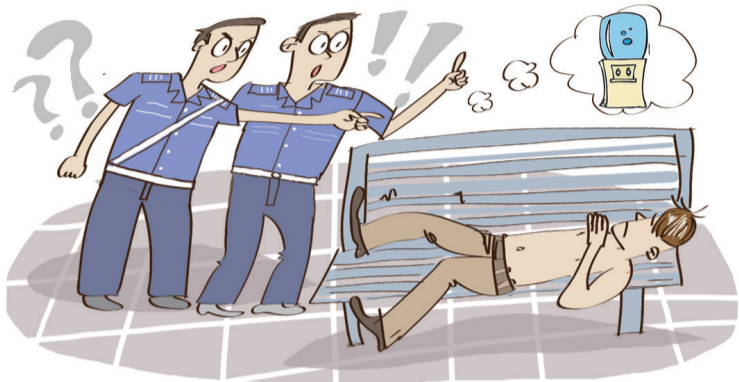

您好, 110

新浪微博: @洛阳晚报

晚报微信账号: lywb20

晚报热线: 66778866

保安惊奇

咦,这不是偷咱医院饮水机那家伙? 哟,正找他呢,居然敢回来睡大觉!

绘图 雅琦

□记者 王博东

16日凌晨,洛龙区一家医院的保安报警:前段时间,一名男子偷了我们医院的饮水机,我们正找他呢,没想到16日0点,他在医院的长椅上睡觉,被我们发现了。

16日上午,小记来到位于高铁大道上的这家医院,保卫科的黄师傅介绍了详细情况。

“7月26日6时,医院工作人员还没上班,一名中年男子把医院门

诊大厅里的饮水机搬走了。”黄师傅说,他和同事认得那名男子,那人姓马,就住在关林附近,经常酗酒,有家不回。

16日0点,在妇产科产房门口,医院工作人员发现一名男子光着膀子躺在长椅上睡觉,身上酒味儿很大。“我们准备劝他离开,谁知到场一看,那人竟然就是马某,偷了东西还敢回来睡大觉。”黄师傅说,他和同事当时就报了警。

目前,犯罪嫌疑人马某已被警方带回调查。

市民报警

有人把菜刀、保险柜放我屋里

□记者 余子愚 通讯员 张国锋

昨日,西工派出所民警告诉小记一件事儿:一名市民有一套毛坯房,近去看房时发现屋里多了一个保险柜和一把菜刀。

王女士在西工区某小区有一套毛坯房,一直没有入住。15日下午,王女士去看房子,打开门发现客厅里多了一个保险柜,里面空无一物,旁边还

有一把不锈钢菜刀。

“保险柜很重,一个人搬不动,昨会跑到我的屋里?”王女士说,看到菜刀,她更加担心,赶紧报警。

经过勘查,民警发现保险柜上面带有钥匙,但是柜门有被撬动的痕迹,菜刀的刀背有些卷曲,猜测是有人拿菜刀撬开了这个保险柜。

民警说,王女士没有遭受财物损失,辖区内近期也没有关于保险柜丢失的报警。目前该案正在进一步处理。

读者来电

请晚报表扬好公交车司机 他抱着腿脚不便的乘客下车

□记者 余子愚

近日,市民郑先生致电本报热线66778866:我坐52路公交车时,在大杨树站看见一位老人行动不便,公交车司机抱着老人下车,让人感动。