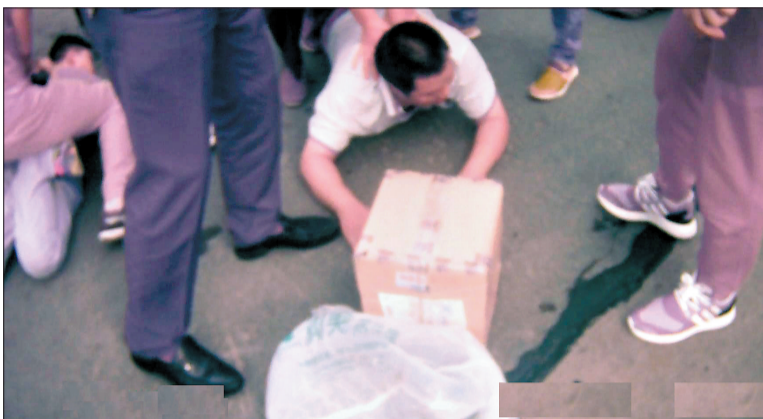

洛阳警方侦破一起特大贩毒案,系近年豫西地区一次性缴获毒品数量最大的案件 抓获涉案人员13名,缴获冰毒6.3公斤

民警控制接毒品的嫌疑人(警方视频截图)

□记者 王博东 通讯员 叶军 桥 程昊

昨日,《洛阳晚报》记者从市公安局获悉,我市警方历时4个月,成功侦破一起特大贩毒案,抓获该团伙成员13名,缴获冰毒6.3公斤、麻古2000余粒和制毒原料麻黄素9公斤及制毒辅料9公斤,查扣汽车3辆。

今年2月,瀍河派出所民警在排查辖区有吸毒前科人员时,发现嫌疑人海某不但吸毒,还时常暗中进行毒品交易。民警根据该线索深入侦查,挖出毒品供货上线卖家嫌疑人关某。

警方据此作为突破口,历时

两个多月,终于锁定涉及此案的重要人物西工区男子张某,此人5年前因涉嫌贩毒曾被警方刑拘,后因证据不足被无罪释放,而其同案人员因贩毒被执行死刑。

经过长时间暗中深挖,警方摸清了该团伙在我市贩卖毒品的网络及人员架构。同时,该案被省公安厅列为2017-22号目标案件。

6月,警方获知该贩毒团伙将在异地进行毒品交易后,兵分三路在成都、绵阳和我市展开布控。6月10日一早,待运有毒品的大巴车抵达我市环城北路民航大厦附近时,警方控

制了有关人员,现场缴获6公斤冰毒及1000粒麻古。随即,布控在外地的警力对该团伙展开同步清网行动,在其他成员处缴获0.3公斤冰毒和1000余粒麻古等。我市警方抓获该团伙成员共计13名。

记者从市公安局禁毒支队获悉,该案涉案金额高,毒品数量特大,是近年豫西地区一次性缴获毒品数量最大的案件。目前,涉案人员中有7人已被移送检察机关,警方正对此案展开进一步调查。

警方如何侦破此案,有哪些惊心动魄的故事?敬请关注本报接下来的详细报道。