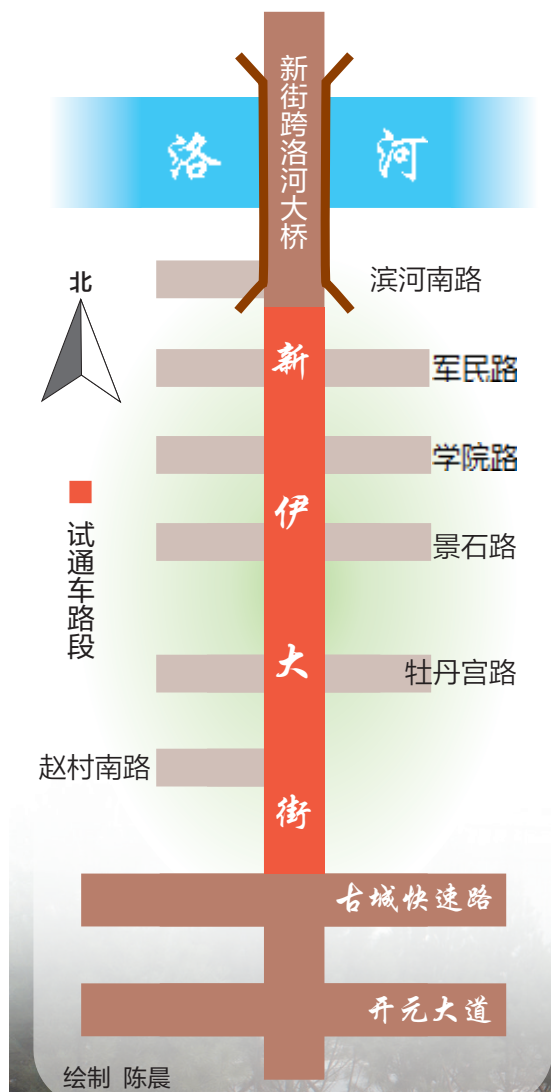

新伊大街古城快速路至新街桥段今日起试通车;新街桥并不限行,瀍河和老城的居民走新街桥和新伊大街前往洛龙区核心区更方便

走新街桥新伊大街到“市民之家” 约15分钟就到,妥妥的

在习近平新时代中国特色社会主义思想指引下

□记者 智慧 通讯员 余潜/文 记者 杜卿/图

洛北城区和洛南城区之间又多了一条连接通道!作为全市双月攻坚项目之一,自今日8时起,新伊大街古城快速路至新街桥段试通车,洛龙区、伊滨区的市民,可通过新伊大街前往老城区、瀍河区等。

体验:从新街桥北出发,约15分钟就能到“市民之家”

新伊大街古城快速路至新街桥段全长3.8公里,双向6车道,中间设置分隔绿化带,两侧建有非机动车道、人行道,设计时速60公里,为城市主干道设计标准。

昨日,记者跟随施工单位在这段路上跑了一趟。记者从古城快速路出发,沿新伊大街由南向北经过与赵村南路、牡丹宫路、景石路、学院路、军民路交叉口,行驶大约6分钟后就到达了新街桥。

随后,记者在新街桥北调头,沿新街桥、新伊大街、古城快速路、市府西街、开元大道,前往“市民之家”,经测算,耗时大约15分钟。此前,洛北城区的居民通过新街桥过洛河后,需要下桥绕行滨河南路、龙门大道等前往洛龙区核心区方向。

此前,瀍河区、老城区的不少居民前往洛龙区核心区会走洛阳桥,但因为洛阳桥限行,所以对一些居民来说并不方便。新街桥并不在我市的限行方案里,随着新伊大街古城快速路至新街桥段建成,这些居民可以

走新街桥和新伊大街前往洛龙区核心区,交通拥堵状况也将得到有效缓解。

作用:极大提升市民跨洛河南北方向通行效率

作为我市规划的一条连接洛北板块和洛南板块的南北向主干道,新伊大街已与滨河南路、古城快速路、开元大道等东西向道路实现“无缝对接”。

昨日,记者在现场看到,新街桥南附近两处匝道已经完工,实现了新伊大街、新街桥、滨河南路全互通。今年9月底,新伊大街古城快速路至开元大道段率先完工通车。

市住建委相关负责人表示,为尽早发挥该工程的惠民作用,今年8月,施工单位进场开工后,参建人员坚持24小时昼夜攻坚,按照预期目标,完成了新伊大街古城快速路至新街桥段机动车道和非机动车道的建设任务。该段道路通车后,将极大提升市民跨洛河南北方向通行的效率。

提醒:仍有人员在路上施工,请市民通行时注意安全