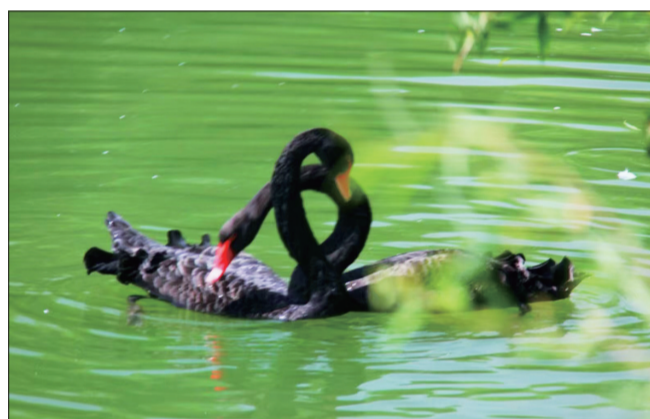

▲油画作品《水乡》王俊红(49岁)(西工区上阳路社区居民 学习时间5年)

▲书法作品《墨海》王典勋(78岁)  
(涧西区南丰社区居民 学习时间22年)

▲摄影作品《相伴》张志刚(61岁)  
(中铁十五局退休职工 学习时间2年)

▲油画作品《蔷薇》王毓莹(12岁)  
(涧西区江西社区居民 学习时间6年)

▲摄影组图《戏莲》冯国平(68岁)  
(涧西区珠江社区居民 学习时间3年)