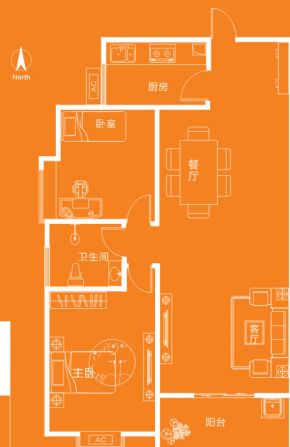

给得起的承诺 ——致爱人

我不是精英，也不是天才；我只是一个普通青年，但我会努力让心爱的你幸福！
我想一直和你在一起，以前不敢保证什么，
现在，凯瑞·梧桐里

36万起 (开盘后)， **90平方米阔绰两居**，

我承诺，这会装满我们的幸福！

- ★★★ 品牌 | 凯瑞品牌实力保障
- WIFI 网络 | 公共区WIFI覆盖
- 友街 | 小而美休闲街铺
- 美景 | 交流型园林景观
- 舒居 | 72-140m²温暖空间
- 照顾 | 工会后勤式物业

友爱提示:

- 即日起售房部每天开放接待到21:00,露天电影定期浪漫上映!
- 免费看房直通车,轻松直达售房部!上车地点:景华路沃尔玛门口。每天上午9:00—11:00;下午2:00—6:00,每小时一班,整点发车。
- 到访即可领取精美礼品一份!

阔绰两居
D-20
两室两厅一卫
建筑面积约90m²

TEL 62217777 / 8888 地址 华山路北端 开发商 洛阳凯瑞红山置业有限公司