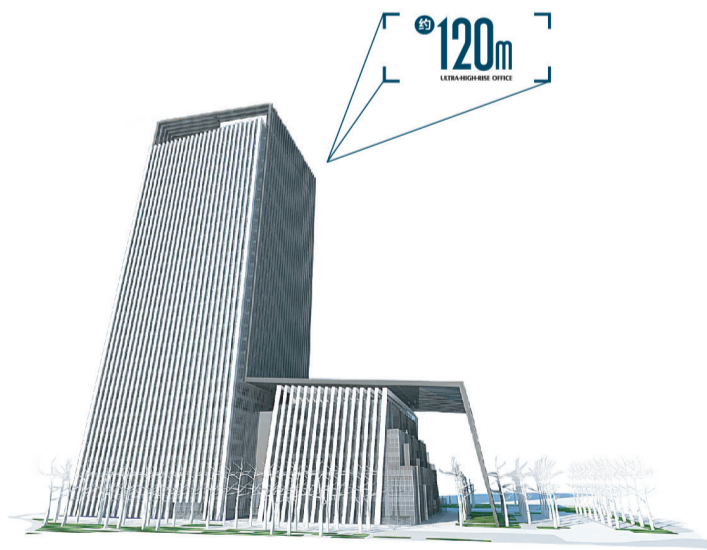

广告

凯瑞集团
KAIRUI GROUP CO.,LTD.

以未来写字楼标准 重新定义五星级

我们知道，写字楼需要世邦魏理仕

我们知道，洛阳需要500强高管指定商务酒店

至于奢装大堂豪华内配，或者15部锋速电梯

还有超5A智能楼宇，不是一种奢侈，而是一种眼光

洛阳首座未来派五星级写字楼，对接未来——

洛阳2013年最值得期待写字楼，全城认筹中……

民营企业运营与投资高峰论坛

暨世邦魏理仕进驻洛阳签约仪式/ 8月11日，敬请关注!

洛阳商厦第11-116号

COMMERCIAL CENTER
国宝大厦

未来派办公室 五星级写字楼

- CBD中央商务区
- 120米超高层地标
- 超5A级标准配置
- 国际级商务酒店
- 10.2米挑高大堂
- 15部高速智能电梯

65599999/0000