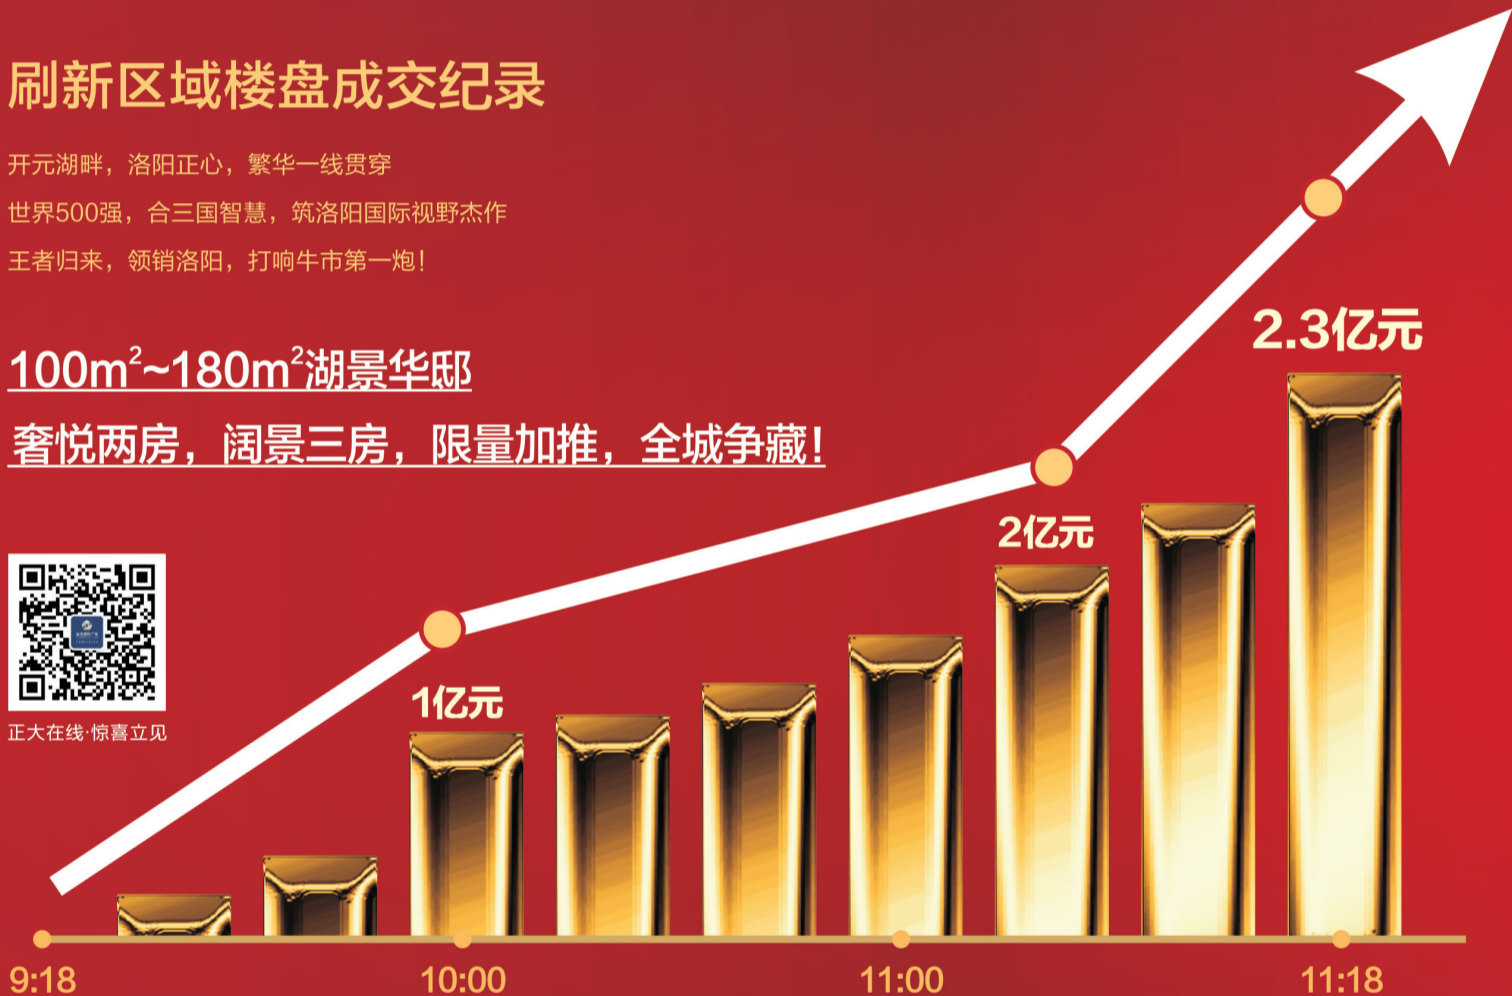

### 刷新区域楼盘成交纪录

开元湖畔，洛阳正心，繁华一线贯穿  
世界500强，合三国智慧，筑洛阳国际视野杰作  
王者归来，领销洛阳，打响牛市第一炮！

100m<sup>2</sup>~180m<sup>2</sup>湖景华邸

奢悦两房，阔景三房，限量加推，全城争藏！

正大在线·惊喜立见