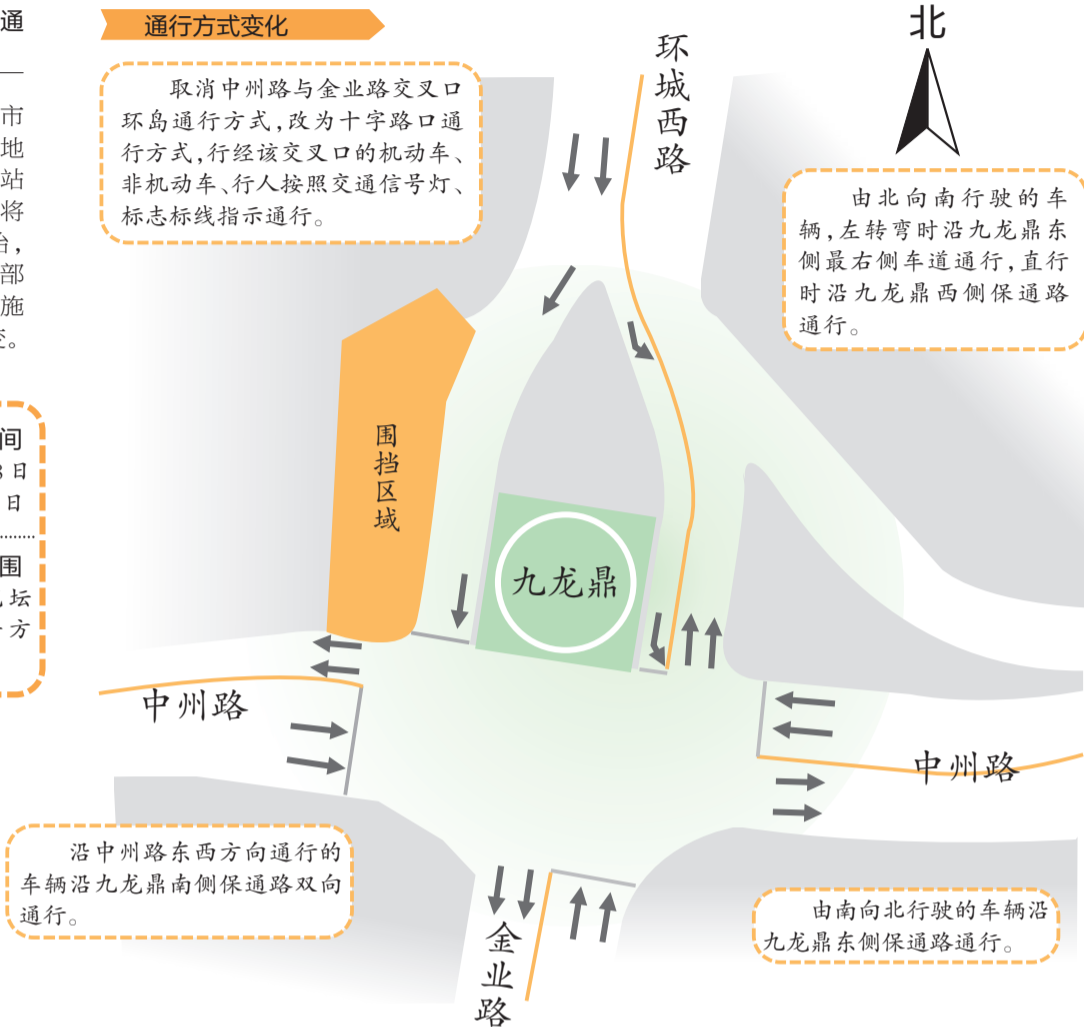

8日零时起,地铁1号线丽景门站进行第3次交通导改 九龙鼎区域改为十字路口通行方式

□记者 刘嘉仪 通讯员 谢育健

记者昨日从市交警支队获悉,地铁1号线丽景门站第3次交通导改将于8日零时开始,届时九龙鼎区域部分路段将围挡施工,通行方式有变。

■ 围挡时间
今年9月8日至2019年9月5日

■ 围挡范围
九龙鼎花坛西侧约6000平方米区域

绘制 腾奔

有市民想知道中秋节和国庆节假期,旅游年票能否正常使用 年票双节“不放假” 正常“上岗”陪您要

□记者 邱明

距离中秋节、国庆节越来越近,近期有不少市民询问:今年双节假期,我市旅游年票能正常使用吗?记者昨日从市旅发委年票办获悉,为了更好发挥旅游年票的利民、惠民作用,旅游年票可全年使用,中秋节、国庆节双节假期不受限。

市旅发委年票办相关负责人提醒,目前,洛阳旅游年票在线续费和信息查询功能恢复,满足相应条件的洛阳旅游年票持卡人可通过洛阳旅游微信公众号、洛阳旅游年票官网进行年票在线续费和信息查询等操作。已过期的旅游年票自续费之日起第5日生效,新的有效期为生效之日起一年;未过期的旅游年票续费后直接生效,新的有效期为年票到期日次日日起一年。

为了更好地服务80万旅游年票用户,洛阳旅游年票涵盖的37家景区正在做迎接游客高峰的各项准备工作,市旅发委年票办工作人员对机房、景区验票设备进行了升级维护,并对370家旅游年票销售点负责人进行了专业培训。

2018中国·洛阳 第二届“蟹之家”中秋礼

诗词大赛

时间: 2018年8月29日-9月21日 主办单位: 洛阳晚报 蟹之家洛阳专营店 承办单位: 洛报旅游 媒体支持: 《洛阳晚报》、大魏盛唐文化传媒有限公司

征稿主题: 围绕“中秋宴”“中秋礼”“中秋景”“中秋情”为主题创作, 题材不限。

征稿范围: 1. 诗词类: 题材不限; 每人1至2首原创作品, 严禁抄袭。
2. 书法类: 书体不限, 每人1至2幅, 整幅≤六尺, 无须装裱。

投稿方式: 电子投稿731588327@qq.com或个人送至蟹之家专营店, 三店均可。
活动详细内容请见2018年9月5日《洛阳晚报·旅游周刊》05版

不是所有的大闸蟹都来自阳澄湖
蟹之家
只提供正宗阳澄湖大闸蟹