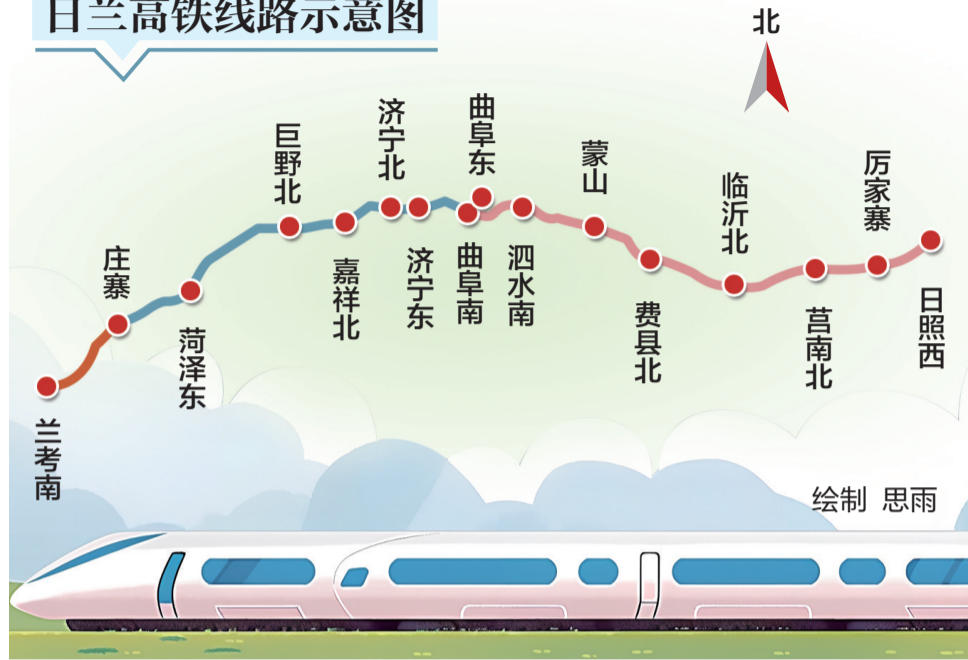

日照至兰考高铁全线贯通运营

日兰高铁线路示意图

□据 新华社

记者从中国国家铁路集团有限公司获悉,日照至兰考高铁庄寨至兰考南段(日兰高铁庄兰段)今日建成通车,这标志着日兰高铁全线贯通运营,日照西站至兰考南站最快2小时26分可达,山东半岛城市群与中原城市群间的时空距离进一步压缩。

日兰高铁起自日照西站,途经山东省日照市、临沂市、济宁市、菏泽市,河南省商丘市、开封市,接入徐兰高铁兰考南站,线路全长472公里,设计时速350公里。项目开工建

设以来,国铁集团精心组织相关单位优质高效推进工程建设。据中铁十四局项目负责人介绍,在工程铺轨施工中,建设者攻克了高铁线路大坡度铺轨和小曲线转弯等难题。

日兰高铁全线贯通运营,成为继济南至郑州高铁后,山东与河南间的又一条高速铁路通道。该线路东接青岛至盐城高铁、西连郑州至徐州高铁,中段在曲阜东站与京沪高铁交会,将进一步完善区域路网结构,便利沿线人民群众出行,对加快旅游资源开发、促进人员往来和经济交流、推动区域经济社会高质量发展具有重要意义。

泰国警方:曼谷酒店 6名外国人死于氰化物中毒

□新华社微特稿

泰国警方17日说,前一天在首都曼谷市区一家酒店房间内被发现死亡的6名外国人死于氰化物中毒,警方在他们使用的杯子里发现了氰化物痕迹。

泰国警方17日通报,血检结果显示,6名死者的血液中含有氰化物。曼谷警察局负责调查这一事件的警官当天在记者会上通报,警方确认死者其一用氰化物毒死了另外5人。

警方16日通报,由于客人没有按时退房,酒店服务员到房间检查,发现这6人被锁在酒店五层的房间内且已经死亡,于是立即报警。死者3男3女,其中4人为越南人,2人为越南裔美国人。现场没有打斗迹象。

美国国务院发言人马修·米勒说,美方知悉两名美国公民在曼谷的酒店死亡,向死者亲属表示慰问。美方密切关注事态发展并将为涉事家庭提供领事协助。

旅游业是泰国经济支柱产业之一。2023年,泰国接待外国游客2800万人次,外国游客在泰国消费1.2万亿泰铢(约合337.1亿美元)。泰国政府预计,今年赴泰外国游客总数将达到3500万人次。为吸引更多游客,泰国政府推出了延长免签停留期限等多项举措。

外交部:欢迎更多外国朋友乐享“中国游”